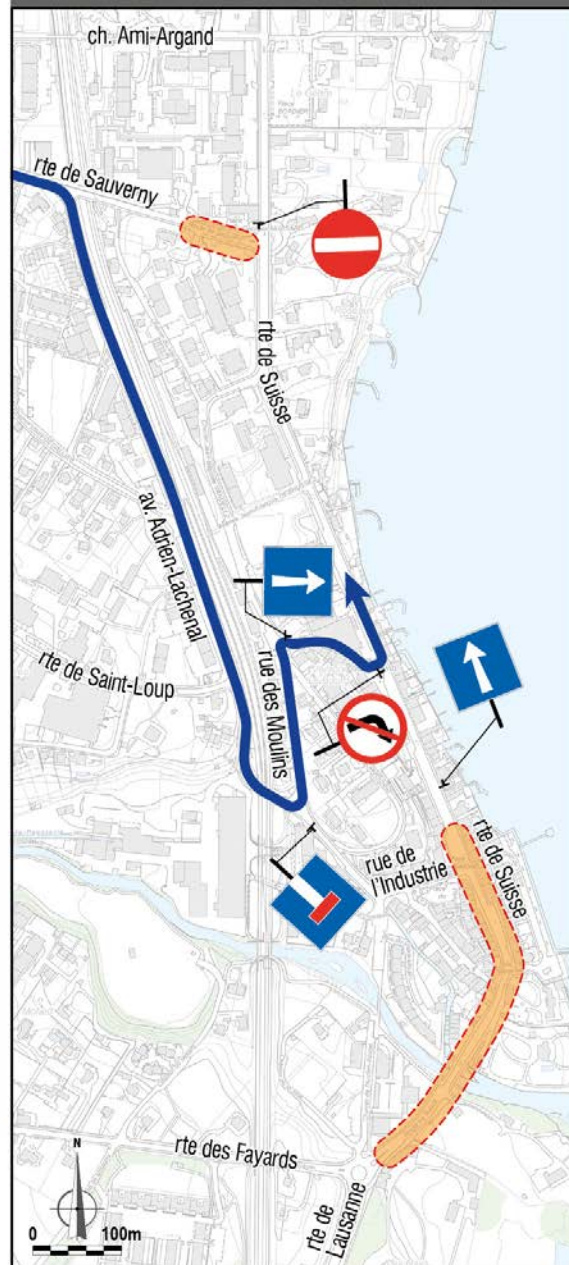

ROUTE DE SUISSE

TRONÇON : ROUTE DES FAYARDS / ROUTE DE SAUVERNY MODIFICATION DES SCHÉMAS DE CIRCULATION

DÈS LE 6 JUILLET 2020 – DURÉE 2 SEMAINES

MODES DE TRANSPORT CONCERNÉS

QUOI, COMMENT ?

Afin de pouvoir réaliser des travaux de pose d'enrobé phonoabsorbant entre la route des Fayards et la rue de l'Industrie ainsi que dans le carrefour de la route de Sauverny, l'office cantonal du génie civil, en collaboration avec la ville de Versoix, procède à de nouvelles modifications des schémas de circulation sur la route de Suisse.

- **Réouverture du chemin de Montfleury en double sens de manière définitive dès le 6 juillet 2020**
- **Fermeture au trafic de la route de Suisse entre la route de Fayards et la rue de l'Industrie du 6 au 18 juillet 2020**
La déviation Fayards / Etraz / Montfleury (et sens inverse) actuellement en place reste valable.
- **Fermeture au trafic du débouché de la route de Sauverny sur la route de Suisse du 13 au 17 juillet 2020**
Une déviation par l'avenue Adrien-Lachenal sera mise en place pour rejoindre la route de Suisse.
- **Fermeture au trafic du débouché de la rue de l'Industrie sur la route de Suisse du 13 au 18 juillet 2020**
Une déviation par la rue des Moulins et la rampe de la Gare sera mise en place pour rejoindre la route de Suisse.

QUAND, COMBIEN DE TEMPS ?

Du 6 au 18 juillet 2020 et durant les nuits du 15 au 16, du 16 au 17 et du 17 au 18 juillet 2020

Ce planning est intentionnel, il est soumis aux aléas d'un chantier comme la météo, le rendement ou la disponibilité des hommes, des machines ou des matériaux. En cas de décalage important, un nouvel avis sera disponible sur notre site internet avisdetravaux.ge.ch

MODIFICATION DES SCHÉMAS DE CIRCULATION

DÈS LE 6 JUILLET 2020 – DURÉE 2 SEMAINES

Déviation générale du trafic
du 6 au 18 juillet 2020

Déviation locale du trafic
du 13 au 17/18 juillet 2020

Légende

-  Zone de chantier - route fermée au trafic
-  Déviation et accès aux commerces